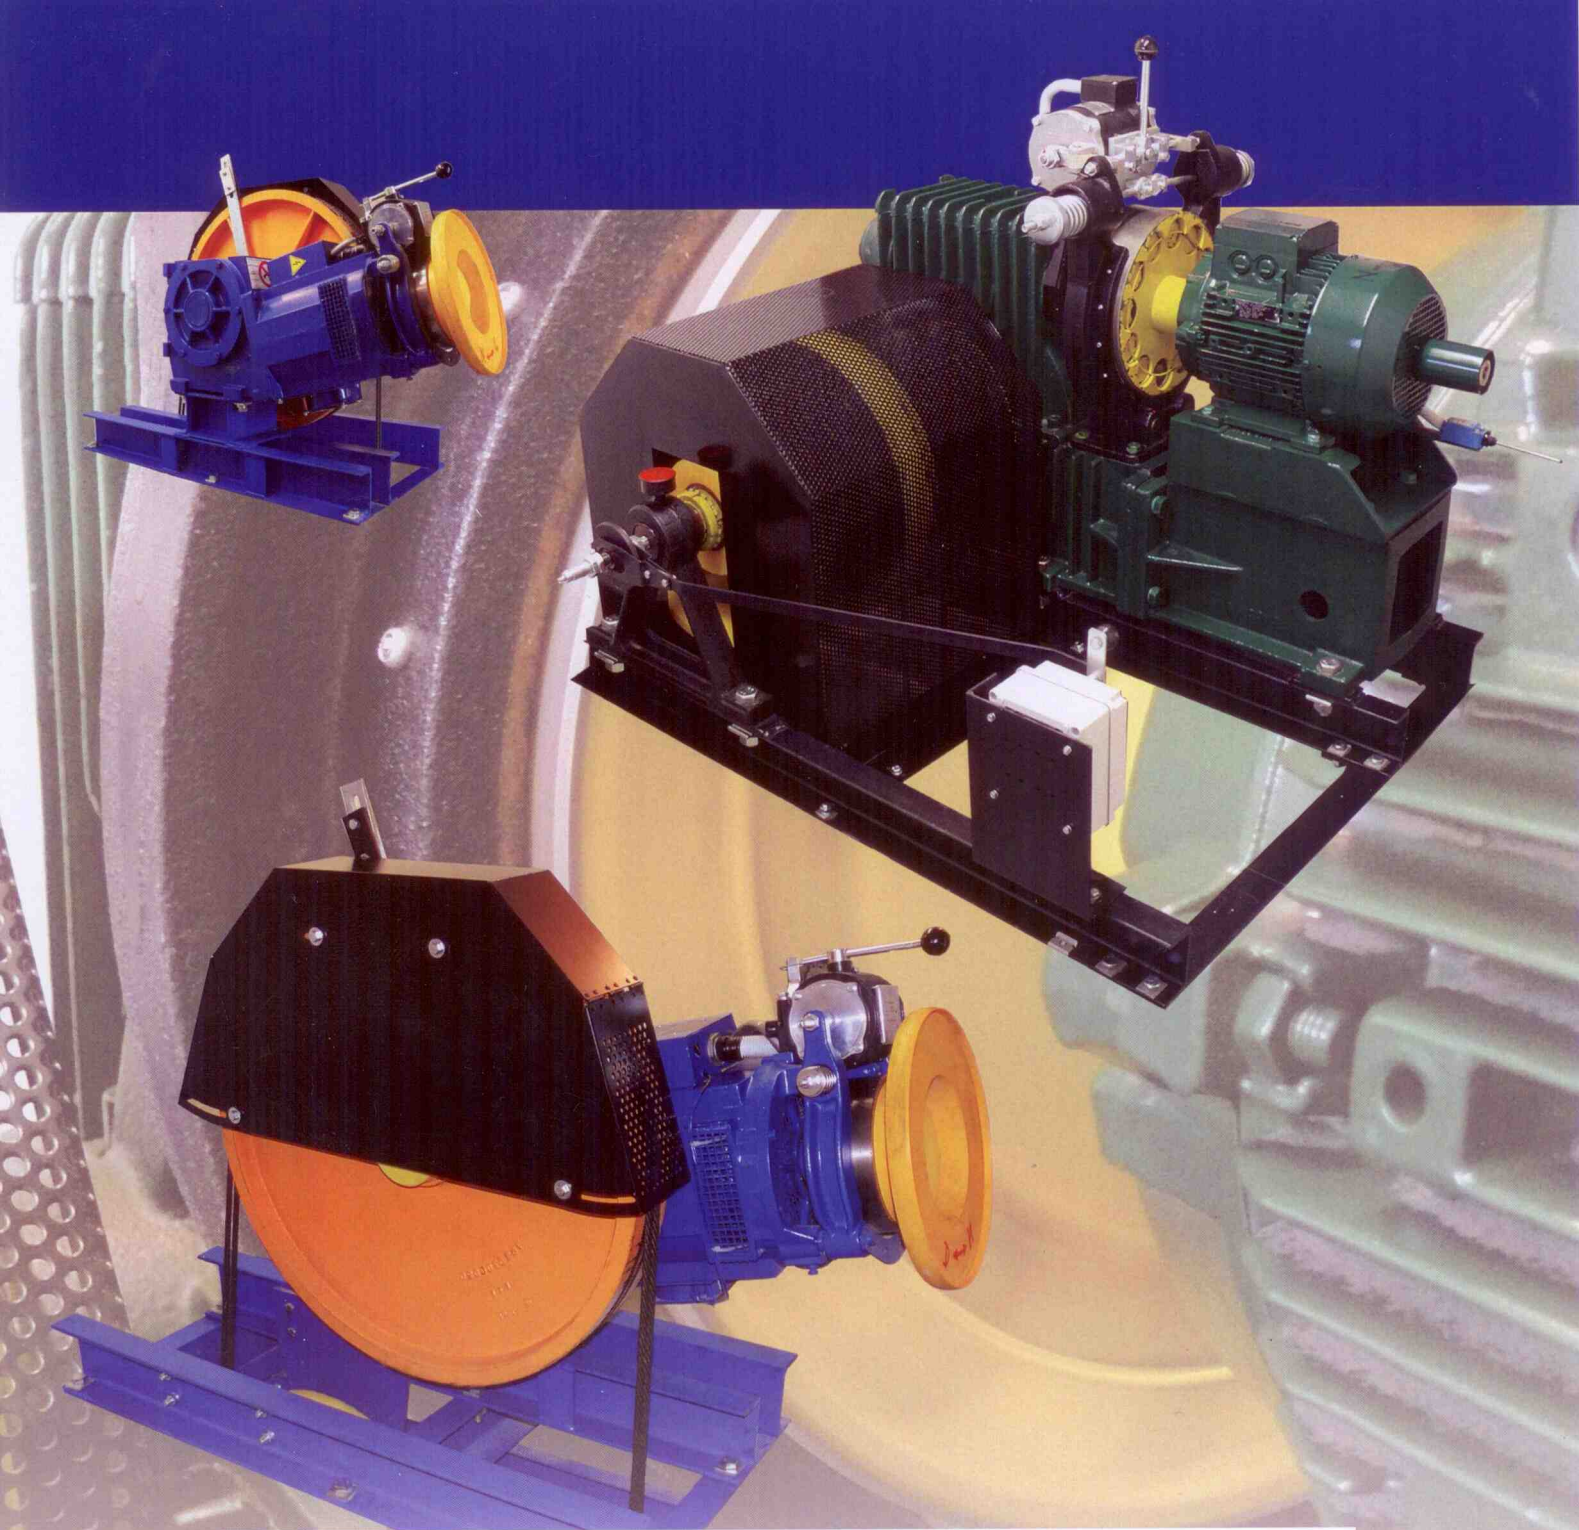

Výtahy

Pardubice a.s.

PŘEVODOVÉ STROJE

Při provádění podstatných změn nebo výměn výtahů typu BOV nebo TOV standardním způsobem osazujeme nové převodové výtahové stroje. Vzhledem k tomu, že ve valné většině zvětšujeme výtahové kabiny a tím i nosnosti výtahů, je nutno počítat se zvýšením příkonu u nových strojů. Ty jsou z důvodu snížení hladiny hluku a vibrací usazovány na nové ocelové odpružené rošty.