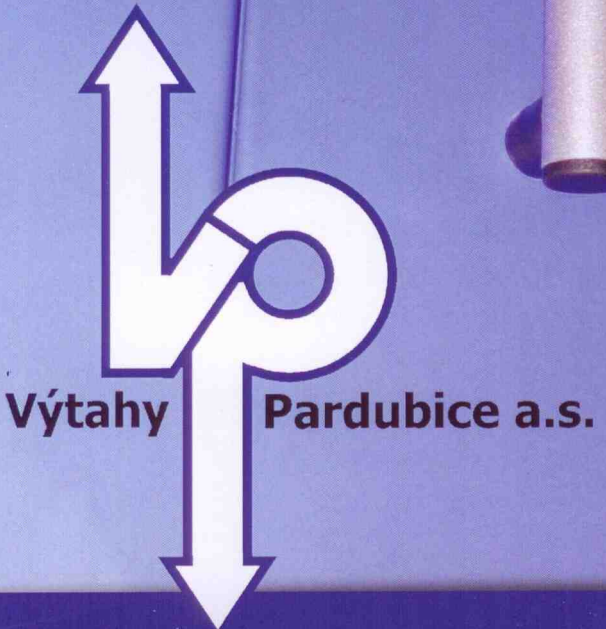

OSOBNÍ VÝTAH
PARDUBICE

Výtahy Pardubice a.s.

DVEŘE

staré dveře

nové dveře

Naše firma je výrobcem ručních otočných výtahových dveří. Dveře se vyznačují velkou tuhostí, robustními panty, tichým zavíracím systémem. Mají certifikovanou dveřní uzávěrku a certifikát na požární odolnost. Pokud to rozměry výtahové šachty dovolí, nabízíme i šachetní dveře automatické, stranou posuvné. U výtahů, kde je požadován přístup imobilních spoluobčanů jsou automatické dveře nutností.