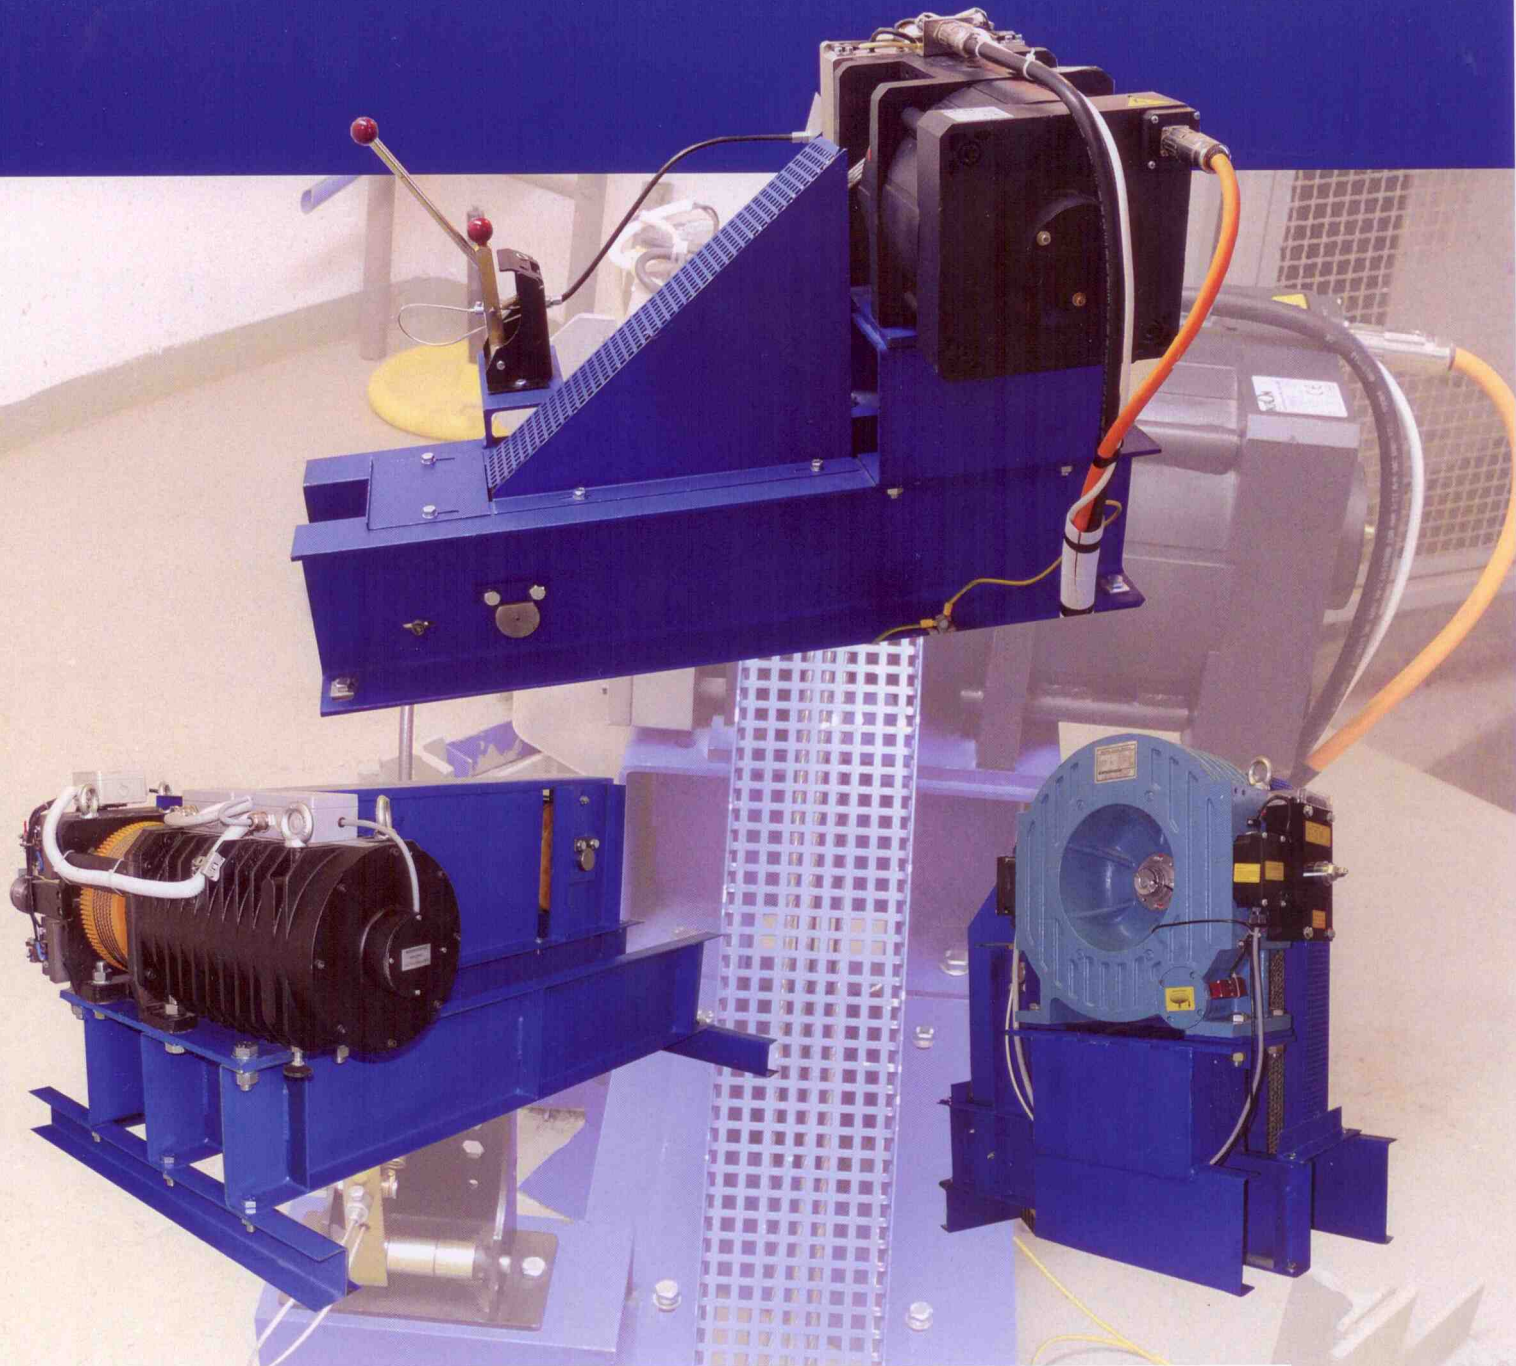

Max. air gap
0.9 mm

Výtahy Pardubice a.s.

BEZPŘEVODOVÉ STROJE

Novým trendem ve výtahové technice je použití bezpřevodových výtahových strojů.

Bezpřevodové výtahové stroje mají více výhod:

- podstatně nižší příkon než převodové stroje;
- velmi tichý chod strojů, bez vibrací;
- stroje jsou bezúdržbové, bez olejové náplně, ekologické;
- malé zástavbové rozměry, nízká hmotnost.